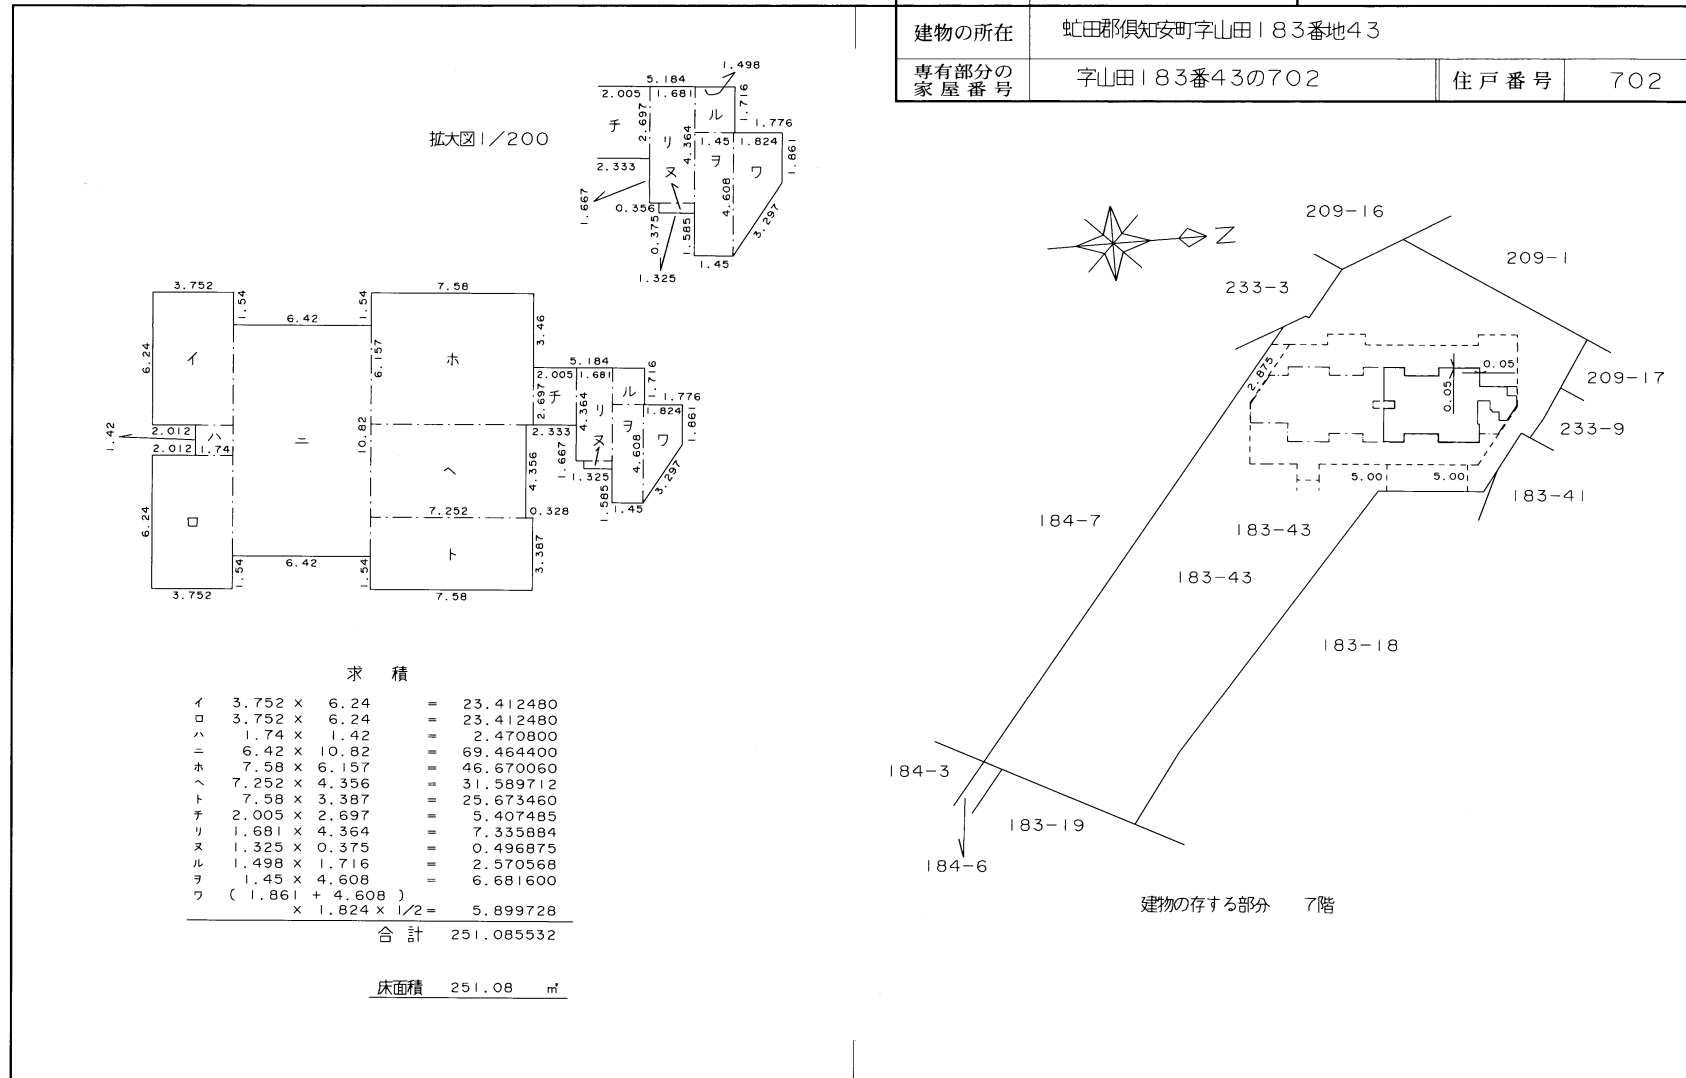

### 各階平面図

### 建物図面

建物の名称	Ki Niseko		
建物の所在	虻田郡倶知安町字山田183番地43		
専有部分の家屋番号	字山田183番43の702	住戸番号	702

作成者	(平成26年12月5日作成)	縮尺	1/250	申請者	株式会社丸海 代表取締役 吉川徳真	縮尺	1/500 1/1000
	土地家屋調査士 佐藤 銀次郎						